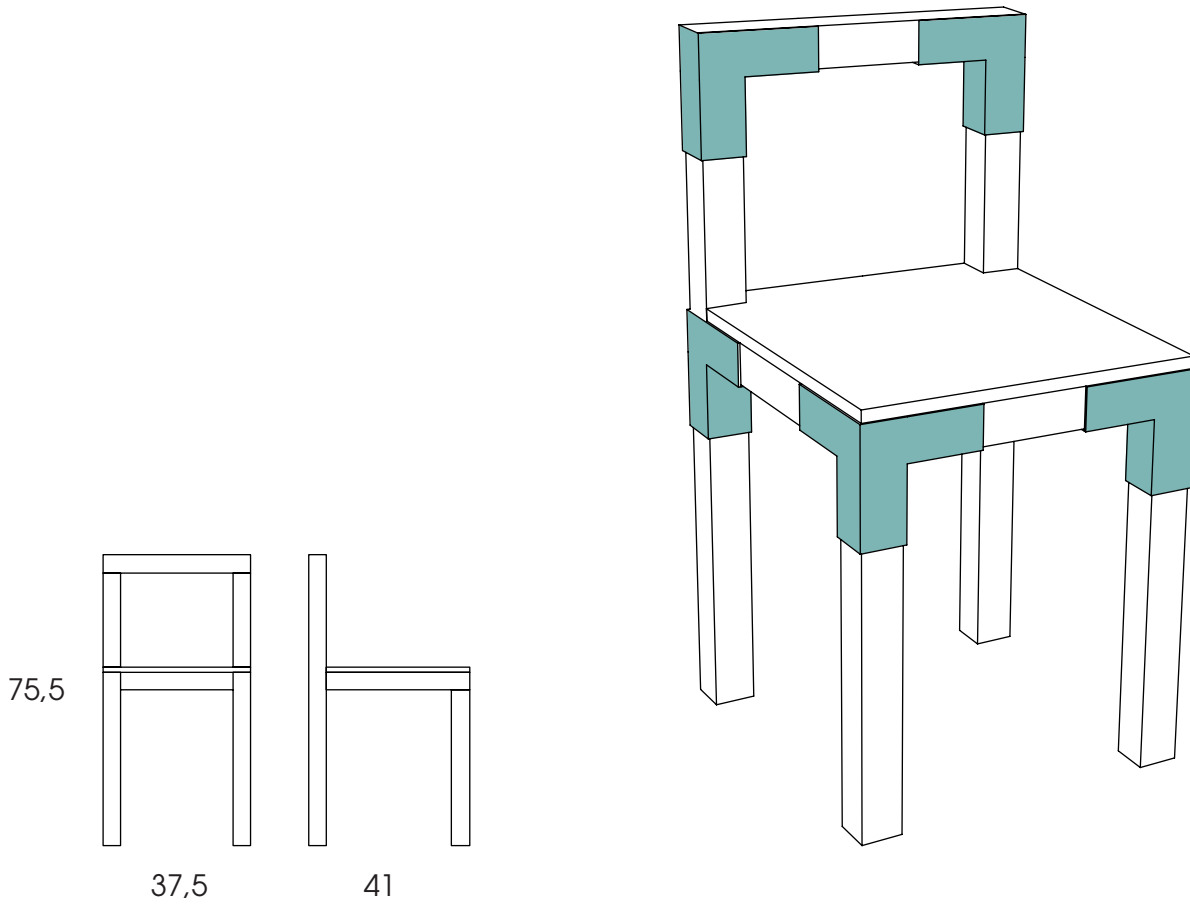

## OBJET OPTIMISÉ

DIMENSIONS  
W 37,5 x D 41 x H 75,5 cm - 8 Kg